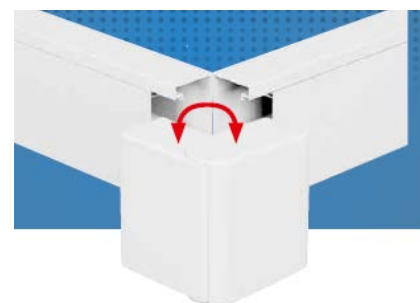

КАБЕЛЬНЫЕ КАНАЛЫ МЕТРА

Кабельные каналы Metra представлены четырьмя наиболее популярными типоразмерами: 85x50, 100x50, 130x50 и 160x50 мм. Оптимизированный набор соединительных аксессуаров позволяет выполнять самые различные задачи. Так, изменяемые углы легко адаптируются к различным конфигурациям и обеспечивают эстетичный внешний вид системы. А для углов ровно в 90 градусов удобным решением станут неизменяемые углы, как внешние, так и внутренние, - они позволят значительно сократить время и стоимость монтажа. Кабельные каналы Metra сохраняют традиционно быстрый и удобный принцип монтажа ЭУИ серий Mosaic, Celiane, Valena, Etika.

В кабельных каналах Metra сечением 100x50 мм для углов в 90 градусов предусмотрены неизменяемые внешний и внутренний углы.

КАБЕЛЬНЫЕ МИНИ-КАНАЛЫ МЕТРА

Кабельные мини-каналы Metra - это 6 наиболее востребованных на российском рынке типоразмеров. Модельный ряд кабельных мини-каналов и аксессуаров к ним сбалансирован таким образом, чтобы обеспечивать реализацию всех основных конфигураций проводки. Мини-каналы серии Metra имеют лучшее соотношение цены и качества за счет уникального конструктива и специального одинарного замка¹.

4 типоразмера для кабельных каналов Metra и 6 типоразмеров для мини-каналов Metra.

Одинарный замок крышки мини-каналов Metra обеспечивает:

- удобное присоединение крышки с минимальными усилиями и гарантию ее полного защелкивания
- легкое отсоединение крышки при сдавливании боковых стенок канала (не требуется использования специальных инструментов) с практически нулевым риском поломки замка
- фиксацию кабелей в мини-канале за счет специальных профилей боковых стенок
- удобство окончательной регулировки положения крышки